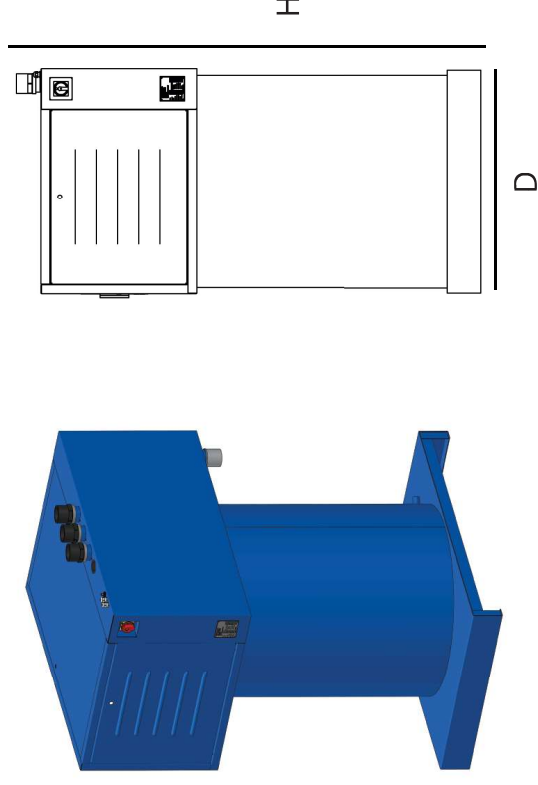

CARBON DIOXIDE ABSORBER ABSORBER 400/3000 SINGLE COLUMN

ABSOGGER
CONTROLLED ATMOSPHERE

SINGLE COLUMN CARBON DIOXIDE ABSORBER: TECHNICAL DATA SHEET

MODEL	DIMENSIONS			WEIGHT (Kg)	POWER 50Hz (kW)	ABSORBED POWER (kW)	CAPACITY (Tons of Golden apple) 1°C / 2%O2 / 1%CO2	CONNECTIONS	
	D (mm)	W (mm)	H (mm)					ELECTRIC	AIR
400	650	650	1790	150	0,85	0,61	200	400VAC/3/50Hz	Tube: Ø6/8 Pression Mini: 6 bar Maxi: 8 bar
600	650	650	1790	190	0,85	0,61	300	400VAC/3/50Hz	Tube: Ø6/8 Pression Mini: 6 bar Maxi: 8 bar
1000	750	760	1900	220	1,60	1,28	500	400VAC/3/50Hz 440/3/60Hz *other on request	Tube: Ø6/8 Pression Mini: 6 bar Maxi: 8 bar
1200	750	760	1900	240	1,60	1,28	600	400VAC/3/50Hz 440/3/60Hz *other on request	Tube: Ø6/8 Pression Mini: 6 bar Maxi: 8 bar
1500	850	860	1900	290	2,20	1,76	750	400VAC/3/50Hz 440/3/60Hz *other on request	Tube: Ø6/8 Pression Mini: 6 bar Maxi: 8 bar
2000	1030	1000	1870	360	2,20	1,76	1000	400VAC/3/50Hz 440/3/60Hz *other on request	Tube: Ø6/8 Pression Mini: 6 bar Maxi: 8 bar
3000	1400	1030	2090	750	3,00	2,40	1500	400VAC/3/50Hz 440/3/60Hz *other on request	Tube: Ø6/8 Pression Mini: 6 bar Maxi: 8 bar

MODEL	DIMENSIONS			WEIGHT (Kg)	POWER 50Hz (kW)	ABSORBED POWER (kW)	CAPACITY (Tons of Golden apple) 1°C / 2%O2 / 1%CO2	CONNECTIONS	
	D (mm)	W (mm)	H (mm)					ELECTRIC	AIR
1000 D	1300	670	1790	300	1,52	1,22	500	400VAC/ 3/ 50Hz /3.0Kw	Tube: Ø6/8 Pression Mini: 6 bar Maxi: 8 bar
1500 D	1500	670	1790	550	1,52	1,22	750	400VAC/3/50 Hz	
2500 D	1600	770	1900	680	3,20	2,56	1250	440/3/60Hz	
3000 D	1700	870	1900	750	4,40	3,52	1500	*other on request	
4000 D	2000	1030	1900	950	4,40	3,52	2000		
5000 D	2010	1030	2100	1200	6,00	4,80	2500		
6000 D	2010	1030	2100	1400	6,00	4,80	3000		
7000 D	2020	1130	2430	1500	8,00	6,40	3500		
8000 D	2020	1130	2430	1600	8,00	6,40	4000		