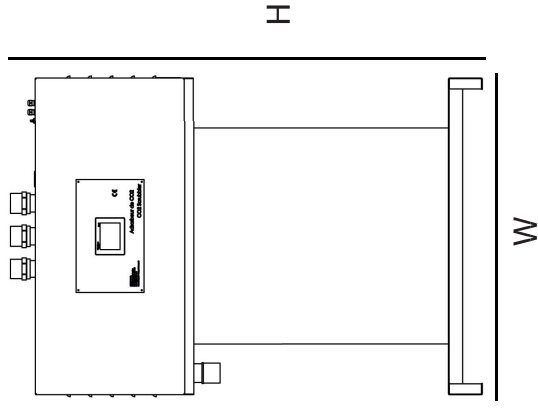

CARBON DIOXIDE ABSORBER ABSORBER 400/3000 SINGLE COLUMN

ABSOGGER
CONTROLLED ATMOSPHERE

SINGLE COLUMN CARBON DIOXIDE ABSORBER: TECHNICAL DATA SHEET

MODEL	DIMENSIONS			WEIGHT (Kg)	POWER 50Hz (kW)	ABSORBED POWER (kW)	CAPACITY (Tons of Golden apple) 1°C / 2%O2 / 1%CO2	CONNECTIONS	
	D (mm)	W (mm)	H (mm)					ELECTRIC	AIR
400	650	650	1790	150	0,85	0,61	200	400VAC/3/50Hz	Tube: Ø6/8 Pression Mini: 6 bar Maxi: 8 bar
600	650	650	1790	190	0,85	0,61	300	400VAC/3/50Hz	Tube: Ø6/8 Pression Mini: 6 bar Maxi: 8 bar
1000	750	760	1900	220	1,60	1,28	500	400VAC/3/50Hz 440/3/60Hz *other on request	Tube: Ø6/8 Pression Mini: 6 bar Maxi: 8 bar
1200	750	760	1900	240	1,60	1,28	600	400VAC/3/50Hz 440/3/60Hz *other on request	Tube: Ø6/8 Pression Mini: 6 bar Maxi: 8 bar
1500	850	860	1900	290	2,20	1,76	750	400VAC/3/50Hz 440/3/60Hz *other on request	Tube: Ø6/8 Pression Mini: 6 bar Maxi: 8 bar
2000	1030	1000	1870	360	2,20	1,76	1000	400VAC/3/50Hz 440/3/60Hz *other on request	Tube: Ø6/8 Pression Mini: 6 bar Maxi: 8 bar
3000	1400	1030	2090	750	3,00	2,40	1500	400VAC/3/50Hz 440/3/60Hz *other on request	Tube: Ø6/8 Pression Mini: 6 bar Maxi: 8 bar

MODEL	DIMENSIONS			WEIGHT (Kg)	POWER 50Hz (kW)	ABSORBED POWER (kW)	CAPACITY (Tons of Golden apple) 1°C / 2%O2 / 1%CO2	CONNECTIONS	
	D (mm)	W (mm)	H (mm)					ELECTRIC	AIR
1000 D	1300	670	1790	300	1,52	1,22	500	400VAC/ 3/ 50Hz /3.0Kw	Tube: Ø6/8 Pression Mini: 6 bar Maxi: 8 bar
1500 D	1500	670	1790	550	1,52	1,22	750	400VAC/3/50 Hz	
2500 D	1600	770	1900	680	3,20	2,56	1250	440/3/60Hz	
3000 D	1700	870	1900	750	4,40	3,52	1500	*other on request	
4000 D	2000	1030	1900	950	4,40	3,52	2000		
5000 D	2010	1030	2100	1200	6,00	4,80	2500		
6000 D	2010	1030	2100	1400	6,00	4,80	3000		
7000 D	2020	1130	2430	1500	8,00	6,40	3500		
8000 D	2020	1130	2430	1600	8,00	6,40	4000		