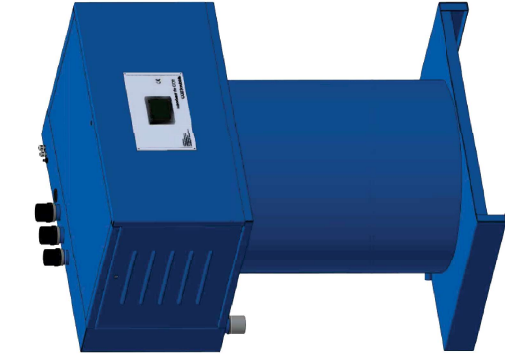

CARBON DIOXIDE ABSORBER ABSORBER 400/3000 SINGLE COLUMN

ABSOGGER
CONTROLLED ATMOSPHERE

SINGLE COLUMN CARBON DIOXIDE ABSORBER: TECHNICAL DATA SHEET

MODEL	DIMENSIONS			WEIGHT (Kg)	POWER 50Hz (kW)	ABSORBED POWER (kW)	CAPACITY (Tons of Golden apple) 1°C / 2%O2 / 1%CO2	CONNECTIONS	
	D (mm)	W (mm)	H (mm)					ELECTRIC	AIR
400	650	650	1790	150	0,85	0,61	200	400VAC/3/50Hz	Tube: Ø6/8 Pression Mini: 6 bar Maxi: 8 bar
600	650	650	1790	190	0,85	0,61	300	400VAC/3/50Hz	Tube: Ø6/8 Pression Mini: 6 bar Maxi: 8 bar
1000	750	760	1900	220	1,60	1,28	500	400VAC/3/50Hz 440/3/60Hz *other on request	Tube: Ø6/8 Pression Mini: 6 bar Maxi: 8 bar
1200	750	760	1900	240	1,60	1,28	600	400VAC/3/50Hz 440/3/60Hz *other on request	Tube: Ø6/8 Pression Mini: 6 bar Maxi: 8 bar
1500	850	860	1900	290	2,20	1,76	750	400VAC/3/50Hz 440/3/60Hz *other on request	Tube: Ø6/8 Pression Mini: 6 bar Maxi: 8 bar
2000	1030	1000	1870	360	2,20	1,76	1000	400VAC/3/50Hz 440/3/60Hz *other on request	Tube: Ø6/8 Pression Mini: 6 bar Maxi: 8 bar
3000	1400	1030	2090	750	3,00	2,40	1500	400VAC/3/50Hz 440/3/60Hz *other on request	Tube: Ø6/8 Pression Mini: 6 bar Maxi: 8 bar

MODEL	DIMENSIONS			WEIGHT (Kg)	POWER 50Hz (kW)	ABSORBED POWER (kW)	CAPACITY (Tons of Golden apple) 1°C / 2%O2 / 1%CO2	CONNECTIONS	
	D (mm)	W (mm)	H (mm)					ELECTRIC	AIR
1000 D	1300	670	1790	300	1,52	1,22	500	400VAC/ 3/ 50Hz /3.0Kw	Tube: Ø6/8 Pression Mini: 6 bar Maxi: 8 bar
1500 D	1500	670	1790	550	1,52	1,22	750	400VAC/3/50 Hz	
2500 D	1600	770	1900	680	3,20	2,56	1250	440/3/60Hz	
3000 D	1700	870	1900	750	4,40	3,52	1500	*other on request	
4000 D	2000	1030	1900	950	4,40	3,52	2000		
5000 D	2010	1030	2100	1200	6,00	4,80	2500		
6000 D	2010	1030	2100	1400	6,00	4,80	3000		
7000 D	2020	1130	2430	1500	8,00	6,40	3500		
8000 D	2020	1130	2430	1600	8,00	6,40	4000		