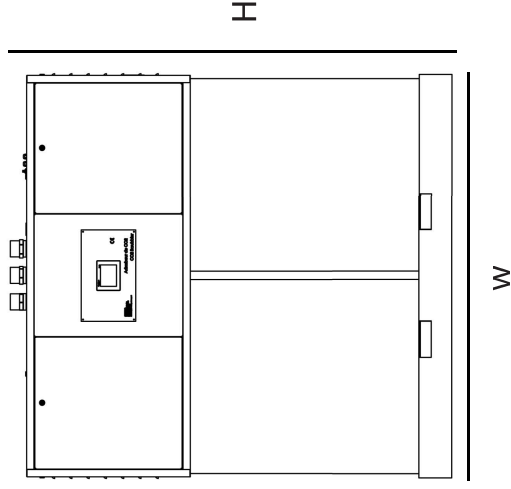

CARBON DIOXIDE ABSORBER

ABSORBER 1000D/8000D

DOUBLE COLUMN

ABSOGGER
CONTROLLED ATMOSPHERE

DOUBLE COLUMN CARBON DIOXIDE ABSORBER: TECHNICAL SPECIFICATIONS

MODEL	DIMENSIONS			WEIGHT (Kg)	POWER 50Hz (kW)	ABSORBED POWER (kW)	CAPACITY (Tons of Golden apple) 1°C / 2%O2 / 1%CO2	CONNECTIONS	
	D (mm)	W (mm)	H (mm)					ELECTRIC	AIR
1000 D	1300	670	1790	300	1,52	1,22	500	400VAC/ 3/ 50Hz /3.0Kw	Tube: Ø6/8 Pression Mini: 6 bar Maxi: 8 bar
1500 D	1500	670	1790	550	1,52	1,22	750	400VAC/3/50 Hz	
2500 D	1600	770	1900	680	3,20	2,56	1250	440/3/60Hz	
3000 D	1700	870	1900	750	4,40	3,52	1500	*other on request	
4000 D	2000	1030	1900	950	4,40	3,52	2000		
5000 D	2010	1030	2100	1200	6,00	4,80	2500		
6000 D	2010	1030	2100	1400	6,00	4,80	3000		
7000 D	2020	1130	2430	1500	8,00	6,40	3500		
8000 D	2020	1130	2430	1600	8,00	6,40	4000		

ABSOGGER SAS

82100 - Les Barthes, France.
+33 5 63 31 63 76
absogger@absogger.fr