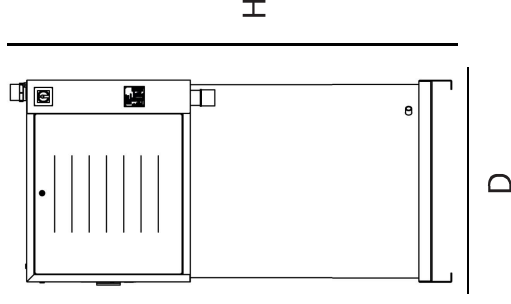

CARBON DIOXIDE ABSORBER

ABSORBER 1000D/8000D

DOUBLE COLUMN

ABSOGGER
CONTROLLED ATMOSPHERE

DOUBLE COLUMN CARBON DIOXIDE ABSORBER: TECHNICAL SPECIFICATIONS

MODEL	DIMENSIONS			WEIGHT (Kg)	POWER 50Hz (kW)	ABSORBED POWER (kW)	CAPACITY (Tons of Golden apple) 1°C / 2%O2 / 1%CO2	CONNECTIONS	
	D (mm)	W (mm)	H (mm)					ELECTRIC	AIR
1000 D	1300	670	1790	300	1,52	1,22	500	400VAC/ 3/ 50Hz /3.0Kw	Tube: Ø6/8 Pression Mini: 6 bar Maxi: 8 bar
1500 D	1500	670	1790	550	1,52	1,22	750	400VAC/3/50 Hz	
2500 D	1600	770	1900	680	3,20	2,56	1250	440/3/60Hz	
3000 D	1700	870	1900	750	4,40	3,52	1500	*other on request	
4000 D	2000	1030	1900	950	4,40	3,52	2000		
5000 D	2010	1030	2100	1200	6,00	4,80	2500		
6000 D	2010	1030	2100	1400	6,00	4,80	3000		
7000 D	2020	1130	2430	1500	8,00	6,40	3500		
8000 D	2020	1130	2430	1600	8,00	6,40	4000		

ABSOGGER SAS

82100 - Les Barthes, France.
+33 5 63 31 63 76
absogger@absogger.fr