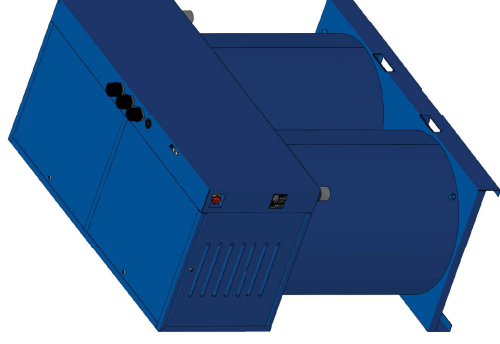

CARBON DIOXIDE ABSORBER

ABSORBER 1000D/8000D

DOUBLE COLUMN

ABSOGGER
CONTROLLED ATMOSPHERE

DOUBLE COLUMN CARBON DIOXIDE ABSORBER: TECHNICAL SPECIFICATIONS

MODEL	DIMENSIONS			WEIGHT (Kg)	POWER 50Hz (kW)	ABSORBED POWER (kW)	CAPACITY (Tons of Golden apple) 1°C / 2%O2 / 1%CO2	CONNECTIONS	
	D (mm)	W (mm)	H (mm)					ELECTRIC	AIR
1000 D	1300	670	1790	300	1,52	1,22	500	400VAC/ 3/ 50Hz /3.0Kw	Tube: Ø6/8 Pression Mini: 6 bar Maxi: 8 bar
1500 D	1500	670	1790	550	1,52	1,22	750	400VAC/3/50 Hz	
2500 D	1600	770	1900	680	3,20	2,56	1250	440/3/60Hz	
3000 D	1700	870	1900	750	4,40	3,52	1500	*other on request	
4000 D	2000	1030	1900	950	4,40	3,52	2000		
5000 D	2010	1030	2100	1200	6,00	4,80	2500		
6000 D	2010	1030	2100	1400	6,00	4,80	3000		
7000 D	2020	1130	2430	1500	8,00	6,40	3500		
8000 D	2020	1130	2430	1600	8,00	6,40	4000		

ABSOGGER SAS

82100 - Les Barthes, France.
+33 5 63 31 63 76
absogger@absogger.fr