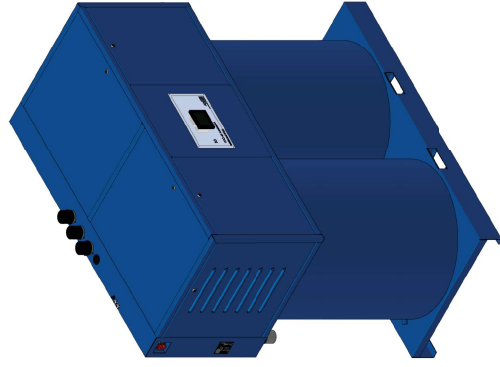

CARBON DIOXIDE ABSORBER

ABSORBER 1000D/8000D

DOUBLE COLUMN

ABSOGGER
CONTROLLED ATMOSPHERE

DOUBLE COLUMN CARBON DIOXIDE ABSORBER: TECHNICAL SPECIFICATIONS

MODEL	DIMENSIONS			WEIGHT (Kg)	POWER 50Hz (kW)	ABSORBED POWER (kW)	CAPACITY (Tons of Golden apple) 1°C / 2%O2 / 1%CO2	CONNECTIONS	
	D (mm)	W (mm)	H (mm)					ELECTRIC	AIR
1000 D	1300	670	1790	300	1,52	1,22	500	400VAC/ 3/ 50Hz /3.0Kw	Tube: Ø6/8 Pression Mini: 6 bar Maxi: 8 bar
1500 D	1500	670	1790	550	1,52	1,22	750	400VAC/3/50 Hz	
2500 D	1600	770	1900	680	3,20	2,56	1250	440/3/60Hz	
3000 D	1700	870	1900	750	4,40	3,52	1500	*other on request	
4000 D	2000	1030	1900	950	4,40	3,52	2000		
5000 D	2010	1030	2100	1200	6,00	4,80	2500		
6000 D	2010	1030	2100	1400	6,00	4,80	3000		
7000 D	2020	1130	2430	1500	8,00	6,40	3500		
8000 D	2020	1130	2430	1600	8,00	6,40	4000		

ABSOGGER SAS

82100 - Les Barthes, France.
+33 5 63 31 63 76
absogger@absogger.fr