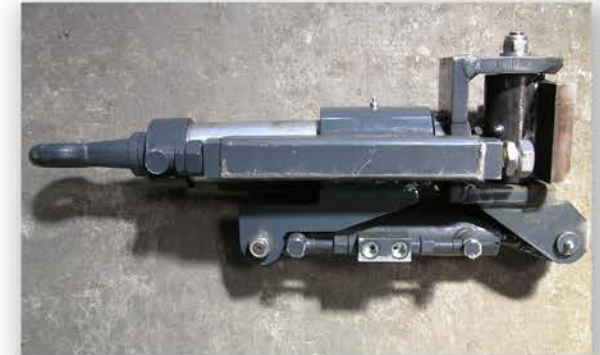

Avanzamento tappeto idraulico a velocità regolabile e valvola antiurto.
Hydraulic chain conveyor with adjustable speed + antishock valve.

Zincatura a caldo delle sponde laterali e posteriore.
Hot galvanization of side walls and rear door.

Accessori Optional | Extra Option | Option | Accessorios extra | Extra Zubehoer

Kit fanali.
Lights set.

Valvola di regolazione velocità
rotazione piatto idraulico.

Timone sterzante con blocco idraulico (per
distribuzione con pendenze laterali)
Tracker drawbar with hydraulic block (if use
the machine on lateral slope)